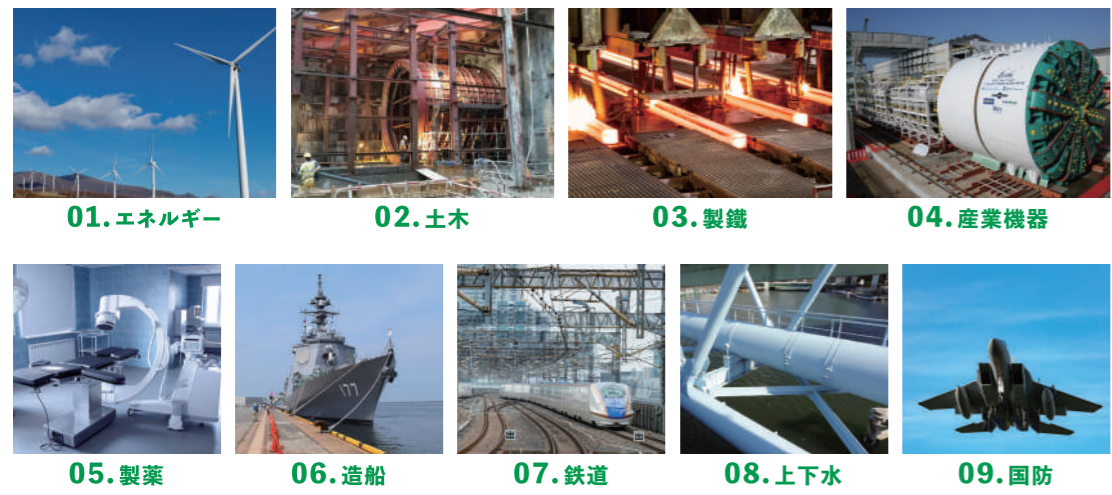

その 1

『世界で必要とされ続ける技術と、活躍の場』

様々な分野に ゴムでInnovation

私たち三菱ゴムは、唯一伸縮するゴムという素材を通じて、エネルギー分野（原子力発電・火力発電・風力発電 etc）や土木分野、製薬分野、国防分野に至る幅広い分野に人や機械を守る開発製品を提供しています。100周年を迎えた三菱ゴムのノウハウは、様々な分野で活躍し続けます。

64の特許を保有する三菱ゴムには、使用される機械の性能を最大限発揮させるための技術があります。例えば、オリジナルのゴム配合レシピを数多く保有し、材料から開発に取り組んでいます。

その 2

『世界で活躍する オンリーワンの製品』

国際商談会について

エネルギー分野で、100カ国以上の国が参加するガス・エネルギー業界の国際商談会 Gastech に参加して、グローバル展開しています。