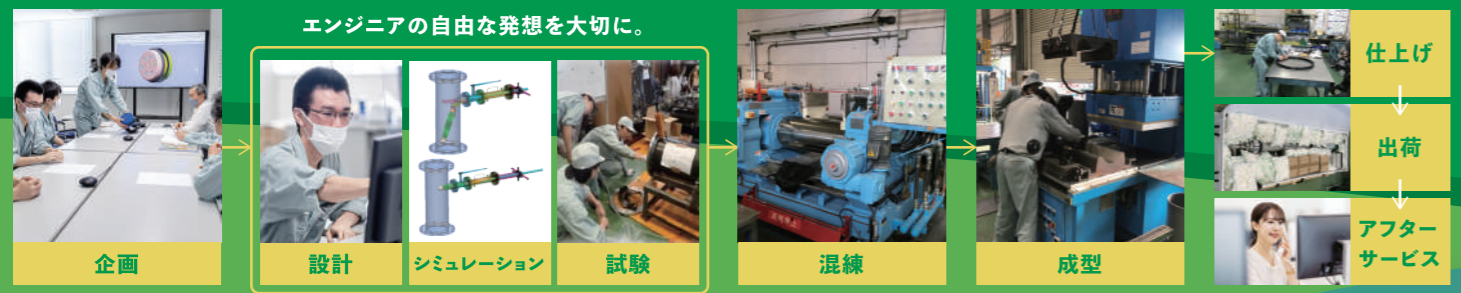

強み 一貫したオーダーメイド対応で三菱ゴムにしかできない製品開発を行う技術力があります。

信頼と実績

- MIL規格適合品開発
  アメリカ国防総省向け開発実績
- 保持特許数 64件
- 特許取得数 3-5件/年
- 商標 (国内/海外) 22件/12件
- オリジナル製品の開発及び提供 .. 20~30品目/年

産業医の選任について

当社は、職場において従業員の安全や健康を守るための医師を選任しており、ひとりひとりが安全第一で力を発揮できる機会と環境をご用意しています。